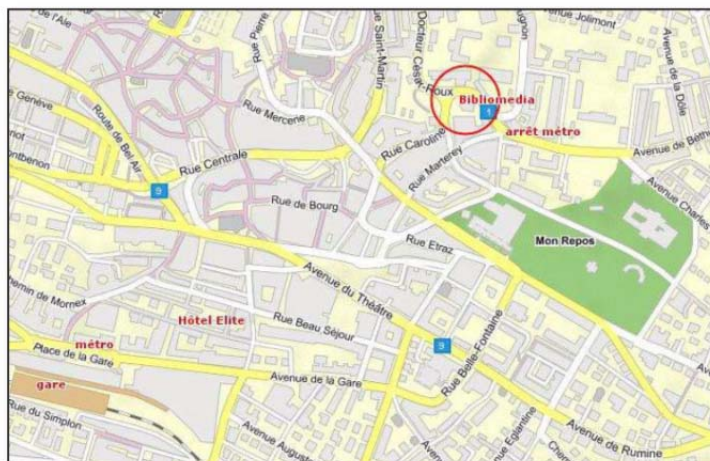

Comment nous trouver

Bibliomedia Suisse
César-Roux 34
1005 Lausanne
tel.: 021 340 70 30

Il n'y a pas de parking
à Bibliomedia.
Parking le plus proche:
Mon-Repos

- 1) Gare CFF: Prenez le passage souterrain direction Métro
- 2) Place de la Gare: Entrée du Métro
- 3) Direction: Prenez la M2 direction Croisettes
- 4) Station: Sortez à la station «Ours»
- 5) Orientation: Sortez de la station et allez en direction de la rue César-Roux
- 6) Passez devant un restaurant éthiopien, le Nil Bleu
- 7) A gauche, vous avez l'entrée et le bâtiment spécial de Bibliomedia